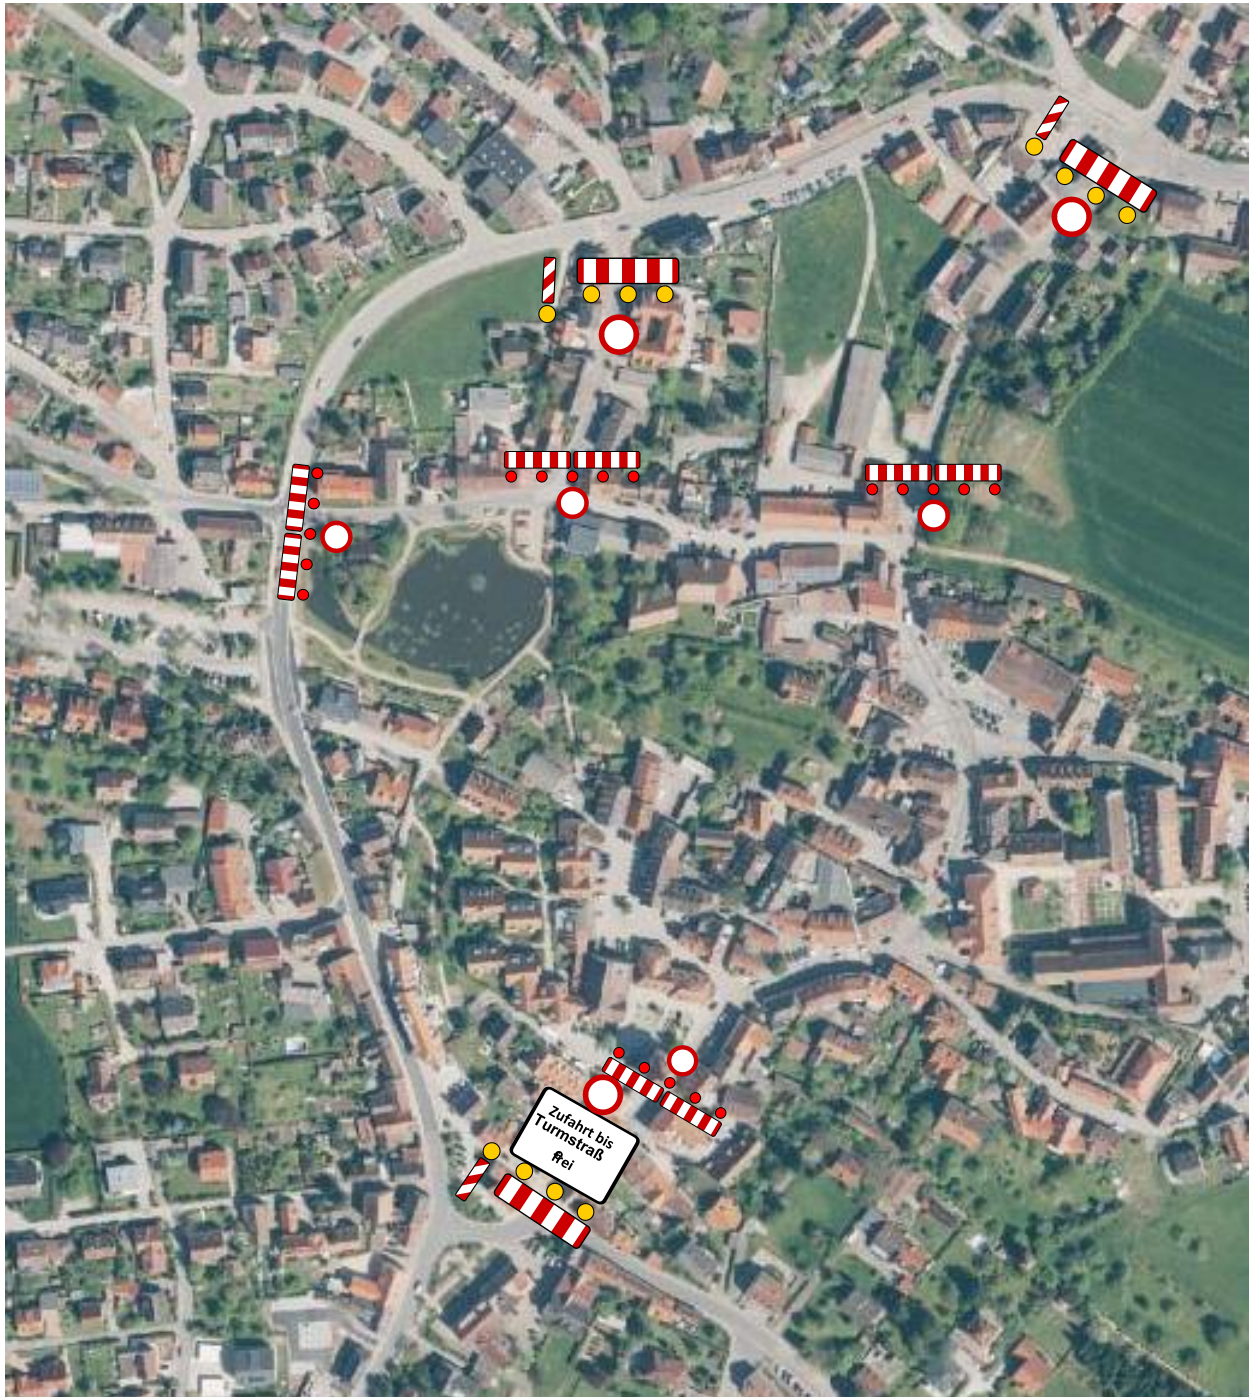

Verkehrszeichenplan nach Ziff. 3 der verkehrsrechtlichen Anordnung der Stadt Heilsbronn vom 15.06.2026, Az.: SG 22-1402-05-02-230945

Verkehrszeichenplan nach Ziff. 1 der verkehrsrechtlichen Anordnung der Stadt Heilsbronn vom 15.06.2026, Az.: SG 22 - SG 22-1402-05.02-230945

Verkehrszeichenplan nach Ziff. 1 der verkehrsrechtlichen Anordnung der Stadt Heilsbronn vom 15.06.2026, Az.: SG 22 - SG 22-1402-05.02-230945