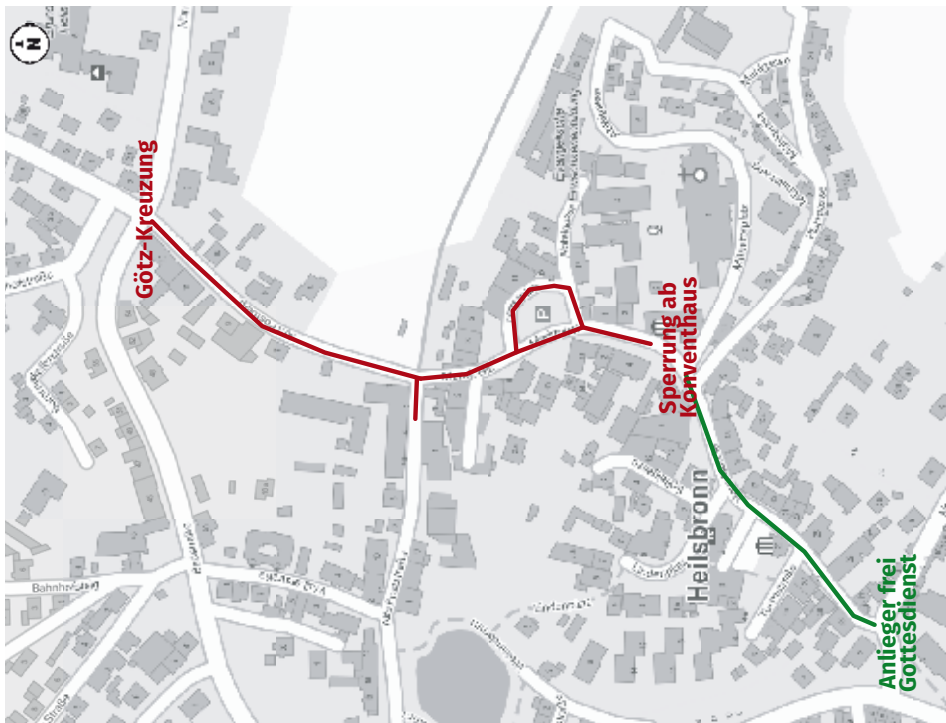

Sperrung zum Kirchweihgottesdienst:

Wichtige Sicherheits-Information zur Heilsbronner Kirchweih

Zum Schutz des Kirchweihbetriebes werden wie jedes Jahr auch heuer wieder während der Kirchweih in Heilsbronn beginnend ab **Donnerstag, 12.10.2017**, bis **Dienstag, 17.10.2017**, der Verkehr durch die Innenstadt gesperrt oder beschränkt.

Die Durchfahrtsverbote werden entsprechend ausgeschildert. Die genauen Zeiten und der Geltungsbereich ergeben sich aus der nachfolgenden Tabelle und grafischen Darstellung.

Aus der **allgemeinen Sicherheitslage** ergibt sich künftig auch für die Veranstaltungen in Heilsbronn, beginnend mit der Kirchweih 2017, dass die Zufahrten auch technisch bzw. personell mit Security geschützt werden.

Das bedeutet, dass das Verbot zur Durchfahrt auch für die Anwohner der Innenstadt und Anlieferverkehr gilt. Es dürfen zu den Kernzeiten der Kirchweih keine Fahrzeuge mehr in die Innenstadt fahren. Im Vergleich zum Vorjahr wurden dafür die Zeiten, in denen Anliegerverkehr möglich ist, deutlich ausgeweitet. Ausnahmen hiervon sind bei der Stadtverwaltung mit Begründung zu beantragen.

Weiterhin neu ist, dass zeitweise bereits ab der **Götzkreuzung** die Sperrung gilt. Der Grund hierfür ist der Betrieb des Klosterstodls und die davor sich bildende Menschenmenge auf der Straße.

In der **Alten Poststraße** wird durch technische Sperren ab Höhe der ehemaligen Böma Richtung Unteres Tor eine Vollsperrung eingerichtet.

Wir bitten um Ihre Unterstützung, dass die Sicherheit der Kirchweih gelingt.

Für Rückfragen stehen Herr Christ (09872/806-23) und Herr Hufnagel (09872/806-12) zur Verfügung.